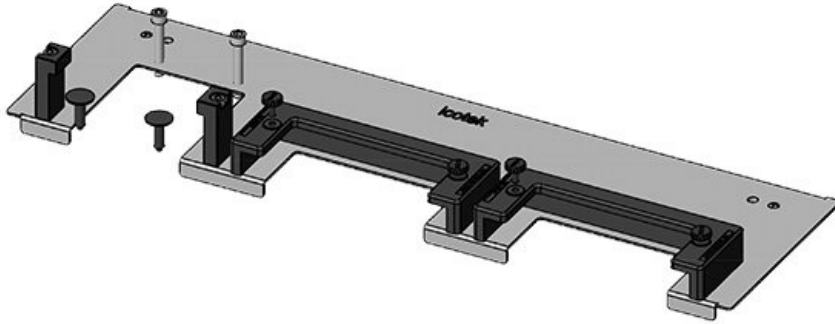

KDR-ESR-TS8-1200-43078

Artikelnummer	43078	Für	1.200 mm
EAN	4251269309	Schrankbreite	
	595	Lichtes Maß	495 mm
Verpackungseinheit	1	der	
Länge	518 mm	Bodenöffnung	
Breite	150 mm	Passend für	2 × KEL-U 24
Höhe	57 mm	Kabeleinführung /	KEL-QUICK
Gesamtlänge	518 mm	gen:	24, 1 × KEL-
Bodenblech			JUMBO 1
		Passend für	Rittal TS 8
		Gehäuse	

KDR-ESR-TS8-1200-43083