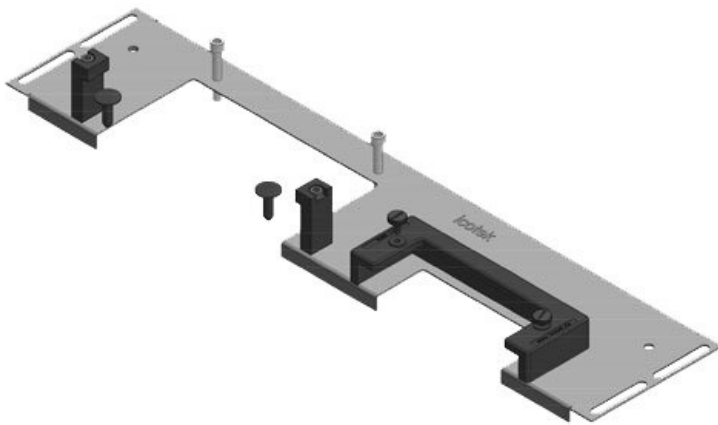

Artikelnummer	44511	Für	1.200 mm
EAN	4251269319	Schrankbreite	
	860	Lichtes Maß	502 mm
Verpackungseinheit	1	der	
Länge	538 mm	Bodenöffnung	
Breite	120 mm	Passend für	1 × KEL-U 24
Höhe	57 mm	Kabeleinführung /	KEL-QUICK
Gesamtlänge	538 mm	gen:	24, 1 × KEL-JUMBO 2
Bodenblech		Passend für	Rittal VX25
		Gehäuse	

KDRS-ESR-VX25-1200-44515