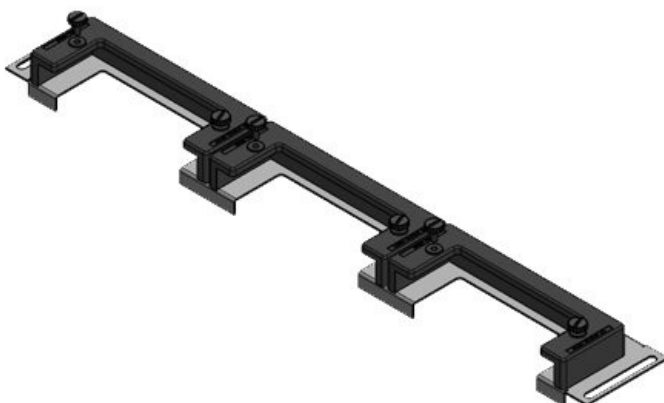

Artikelnummer	44515	Für	1.200 mm
EAN	4251269321	Schrankbreite	
	139	Lichtes Maß	502 mm
Verpackungseinheit	1	der	
Länge	538 mm	Bodenöffnung	
Breite	75 mm	Passend für	3 × KEL-U 24
Höhe	44 mm	Kabeleinführung /	KEL-QUICK
Gesamtlänge	538 mm	gen:	24
Bodenblech		Passend für	Rittal VX25
		Gehäuse