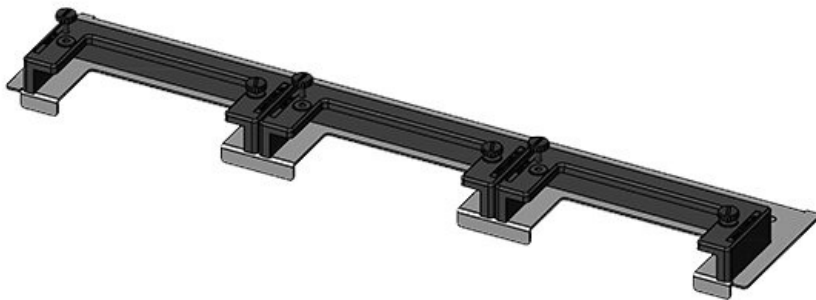

Artikelnummer	43083	Für	1.200 mm
EAN	4251269309	Schrankbreite	
	649	Lichtes Maß	495 mm
Verpackungseinheit	1	der	
Länge	518 mm	Bodenöffnung	
Breite	100 mm	Passend für	3 × KEL-U 24
Höhe	44 mm	Kabeleinführung /	KEL-QUICK
Gesamtlänge	518 mm	gen:	24
Bodenblech		Passend für	Rittal TS 8
		Gehäuse	

KDR-ESR-TS8-1200-43084