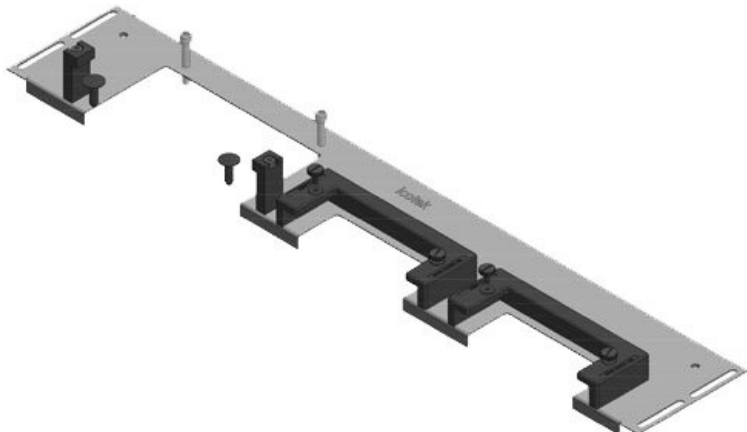

Artikelnummer	44505	Für	800 mm
EAN	4251269319	Schrankbreite	
	808	Lichtes Maß	652 mm
Verpackungseinheit	1	der	
Länge	688 mm	Bodenöffnung	
Breite	120 mm	Passend für	2 × KEL-U 24
Höhe	57 mm	Kabeleinführung /	KEL-QUICK
Gesamtlänge	688 mm	gen:	24, 1 × KEL-JUMBO 2
Bodenblech		Passend für	Rittal VX25
		Gehäuse