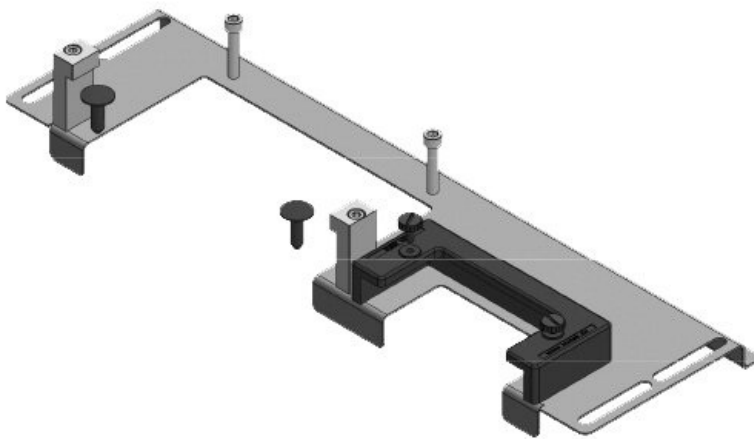

Artikelnummer	43250	Für	600 mm
EAN	4251269317	Schrankbreite	
	033	Lichtes Maß	368 mm
Verpackungseinheit	1	der Bodenöffnung	
Länge	432 mm	Passend für	1 × KEL-U 16
Breite	131,5 mm	Kabeleinführung /	KEL-QUICK
Höhe	62,3 mm	gen:	16, 1 × KEL-
Gesamtlänge	432 mm		JUMBO 2
Bodenblech		Passend für	nVent
		Gehäuse	Hoffman
			PROLINE G2

KDR-ESR-HG2-600-43251