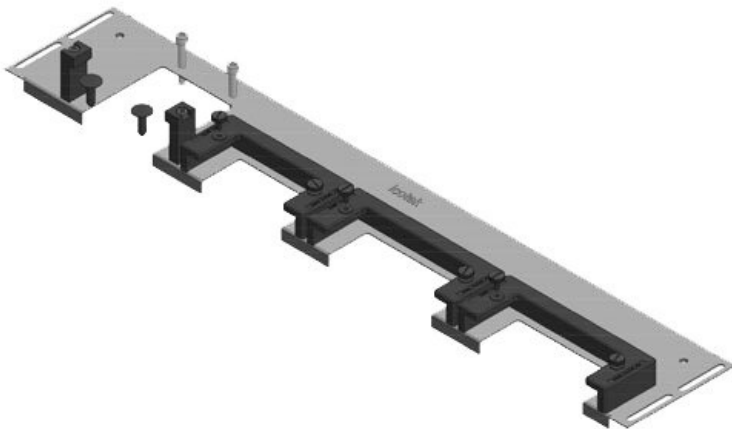

Artikelnummer	44504	Für	800 mm
EAN	4251269319	Schrankbreite	
	792	Lichtes Maß	652 mm
Verpackungseinheit	1	der	
Länge	688 mm	Bodenöffnung	
Breite	120 mm	Passend für	2 × KEL-U 24
Höhe	57 mm	Kabeleinführung /	KEL-QUICK
Gesamtlänge	688 mm	gen:	24, 1 × KEL-U 16 / KEL-QUICK 16, 1 × KEL-JUMBO 1
Bodenblech		Passend für	Rittal VX25
		Gehäuse	

KDR-ESR-VX25-800-44505