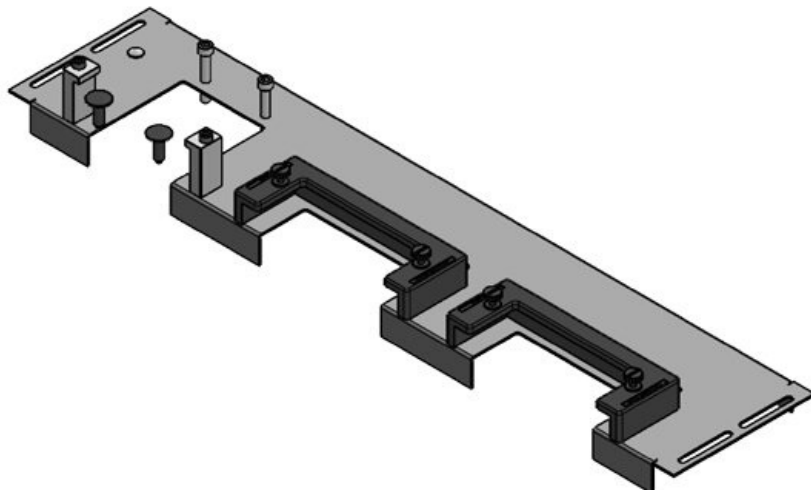

KDR-ESR-HW-800

Artikelnummer	44522	Für	800 mm
EAN	4251269324	Schrankbreite	
	567	Lichtes Maß	592 mm
Verpackungseinheit	1	der	
Länge	627 mm	Bodenöffnung	
Breite	133 mm	Passend für	2 × KEL-U 24
Höhe	70 mm	Kabeleinführung /	KEL-QUICK
Gesamtlänge	627 mm	gen:	24, 1 × KEL-
Bodenblech			JUMBO 1
		Passend für	Häwa H390 /
		Gehäuse	H395