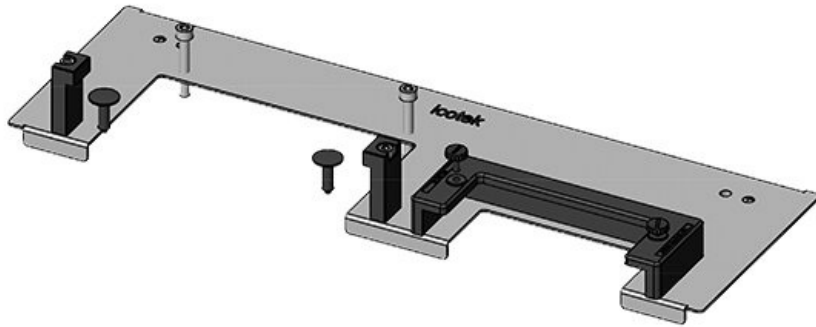

KDR-ESR-TS8-600-43070

Artikelnummer	43070	Für	600 mm
EAN	4251269309	Schrankbreite	
	519	Lichtes Maß	435 mm
Verpackungseinheit	1	der	
Länge	458 mm	Bodenöffnung	
Breite	150 mm	Passend für	1 x KEL-U 24
Höhe	57 mm	Kabeleinführung /	KEL-QUICK
Gesamtlänge	458 mm	gen:	24, 1 x KEL-
Bodenblech			JUMBO 2
		Passend für	Rittal TS 8
		Gehäuse	

KDR-ESR-TS8-600-43071