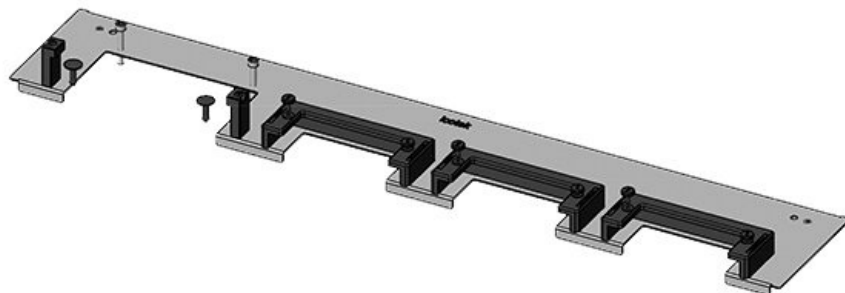

Artikelnummer	43075	Für	1.000 mm
EAN	4251269309	Schrankbreite	
	564	Lichtes Maß	835 mm
Verpackungseinheit	1	der	
Länge	858 mm	Bodenöffnung	
Breite	150 mm	Mittelstrebe	nein
Höhe	57 mm	Passend für	3 x KEL-U 24
Gesamtlänge	858 mm	Kabeleinführung /	KEL-QUICK
Bodenblech		gen:	24, 1 x KEL-JUMBO 2
		Passend für	Rittal TS 8
		Gehäuse	

KDR-ESR-TS8-1000-43076