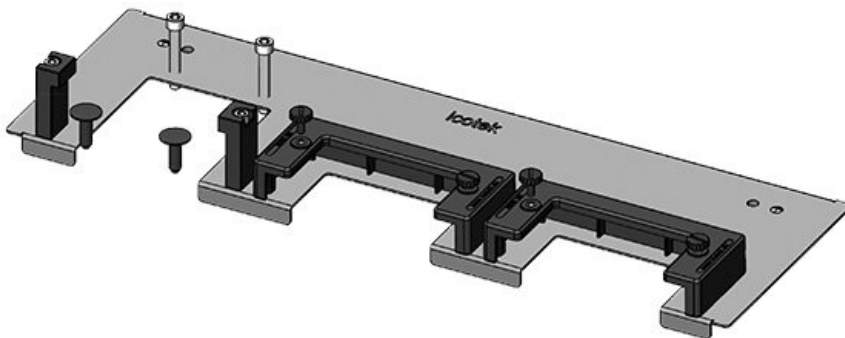

Artikelnummer	43071	Für	600 mm
EAN	4251269309	Schrankbreite	
	526	Lichtes Maß	435 mm
Verpackungseinheit	1	der	
Länge	458 mm	Bodenöffnung	
Breite	150 mm	Passend für	2 x KEL-U 16
Höhe	57 mm	Kabeleinführung /	KEL-QUICK
Gesamtlänge	458 mm	gen:	16, 1 x KEL-
Bodenblech			JUMBO 1
		Passend für	Rittal TS 8
		Gehäuse	

KDR-ESR-TS8-600-43079