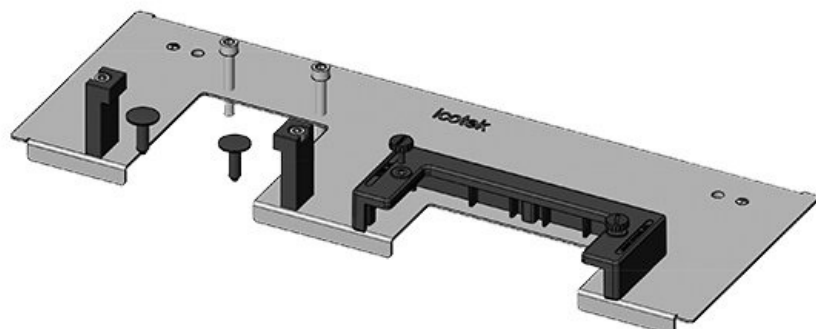

Artikelnummer	43076	Für	1.000 mm
EAN	4251269309	Schrankbreite	
	571	Lichtes Maß	398 mm
Verpackungseinheit	1	der	
Länge	420 mm	Bodenöffnung	
Breite	150 mm	Mittelstrebe	ja
Höhe	57 mm	Passend für	1 x KEL-U 24
Gesamtlänge	420 mm	Kabeleinführung /	KEL-QUICK
Bodenblech		gen:	24, 1 x KEL-JUMBO 1
		Passend für	Rittal TS 8
		Gehäuse