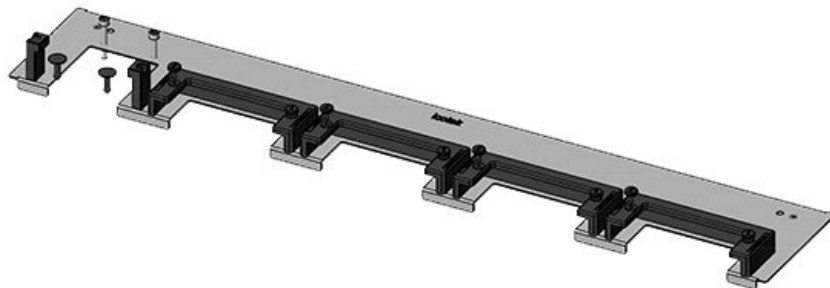

KDR-ESR-TS8-1000-43074

Artikelnummer	43074	Für	1.000 mm
EAN	4251269309	Schrankbreite	
	557	Lichtes Maß	835 mm
Verpackungseinheit	1	der	
Länge	858 mm	Bodenöffnung	
Breite	150 mm	Mittelstrebe	nein
Höhe	57 mm	Passend für	4 x KEL-U 24
Gesamtlänge	858 mm	Kabeleinführung /	KEL-QUICK
Bodenblech		gen:	24, 1 x KEL-JUMBO 1
		Passend für	Rittal TS 8
		Gehäuse	

KDR-ESR-TS8-1000-43075