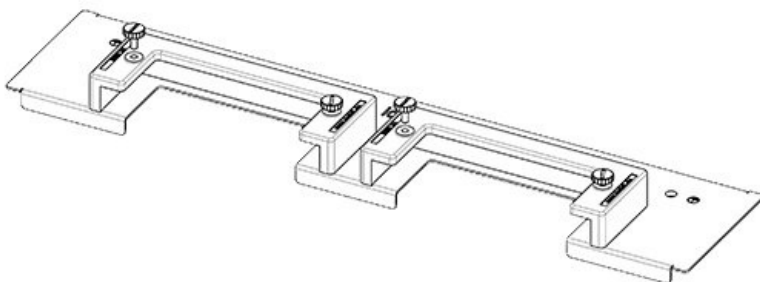

Artikelnummer	43079	Für	600 mm
EAN	4251269309	Schrankbreite	
	601	Lichtes Maß	435 mm
Verpackungseinheit	1	der	
Länge	458 mm	Bodenöffnung	
Breite	100 mm	Passend für	2 x KEL-U 24
Höhe	44 mm	Kabeleinführung /	KEL-QUICK
Gesamtlänge	458 mm	gen:	24
Bodenblech		Passend für	Rittal TS 8
		Gehäuse