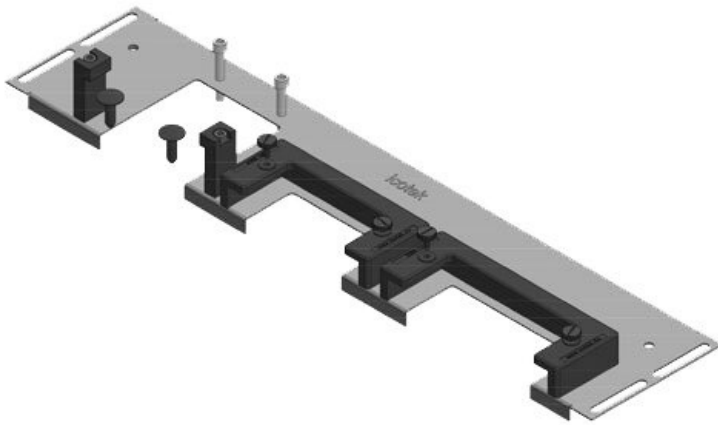

KDR-ESR-VX25-1200-44510

Artikelnummer	44510	Für	1.200 mm
EAN	4251269319	Schrankbreite	
	853	Lichtes Maß	502 mm
Verpackungseinheit	1	der	
Länge	538 mm	Bodenöffnung	
Breite	120 mm	Passend für	1 × KEL-U 24
Höhe	57 mm	Kabeleinführung /	KEL-QUICK
Gesamtlänge	538 mm	gen:	24, 1 × KEL-U 16 / KEL-QUICK 16, 1 × KEL-JUMBO 1
Bodenblech		Passend für	Rittal VX25
		Gehäuse	

KDR-ESR-VX25-1200-44511