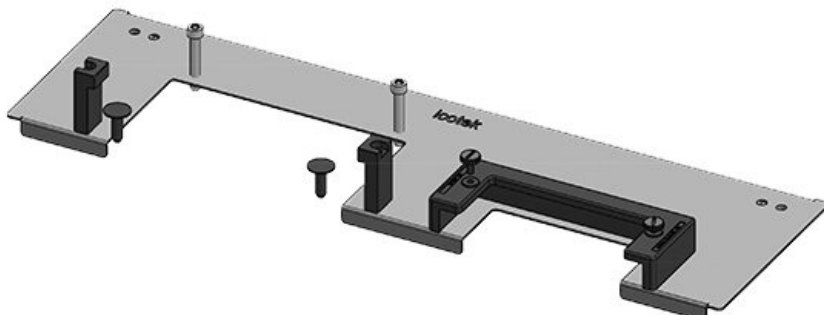

Artikelnummer	43084	Für	1.200 mm
EAN	4251269309	Schrankbreite	
	656	Lichtes Maß	495 mm
Verpackungseinheit	1	der	
Länge	518 mm	Bodenöffnung	
Breite	150 mm	Passend für	1 × KEL-U 24
Höhe	57 mm	Kabeleinführung /	KEL-QUICK
Gesamtlänge	518 mm	gen:	24, 1 × KEL-
Bodenblech			JUMBO 2
		Passend für	Rittal TS 8
		Gehäuse